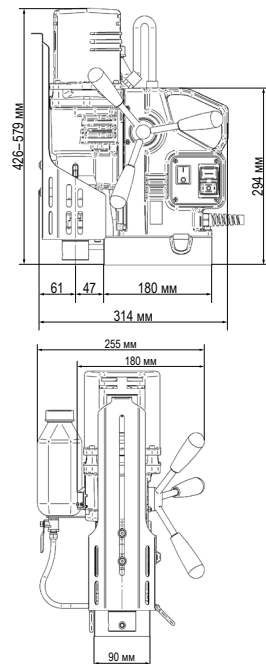

Промышленная машина, вобрала в себя максимум инновационных решений:

- новый компактный дизайн;
- увеличенная точность и жесткость за счет моноблочной конструкции редуктор-суппорт;
- революционная конструкция саморегулирующихся направляющих;
- заменяемый шлицевой хвостовик ротора, исключающий дорогостоящую замену ротора при износе.
- более мощный привод с высоким крутящим моментом;
- энергосберегающее электромагнитное основание (ESB) с увеличенной силой притяжения к неровным поверхностям (система MFSC);
- система контроля силы притяжения (MPAC);
- система защиты от перегрузки.

Шпиндель машины имеет посадочное место с конусом Морзе 2. Машина великолепно показала себя при работе на предельных нагрузках. Инновационная компоновка корпуса в значительной степени повышает срок эксплуатации инструмента.

Технические характеристики

| | |
|---|------------------|
| Мощность | 1 300 Вт |
| Напряжение/частота тока | 220 В/50 Гц |
| Шпиндель | KM2/19 мм Weldon |
| Количество скоростей | 2 |
| Частота вращения | 200/400 об/мин |
| Диаметр сверления кольцевой фрезой, макс. | 50 мм |
| Диаметр сверления спиральным сверлом, макс. | 25 мм |
| Зенкерование | 50 мм |
| Диаметр нарезания резьбы, макс. | — |
| Размеры основания | 90×180×48 мм |
| Высота макс/мин | 579/426 мм |
| Рабочий ход | 153 мм |
| Расстояние от оси шпинделя до основания | 46 мм |
| Масса | 26,9 кг |